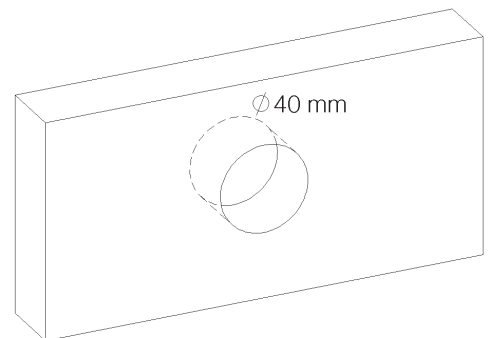

**PRODUCT TECHNICAL SHEET**

Collection : **DOCKS**

Ref. : **4080.--.82-XX**

Robinet d'arrêt à encastrer 3/4"

Inbouw stopkraan 3/4"

Wall-mounted valve 3/4"

**Picture**

**Product details**

Weight : 0,8 kg

Internal mechanism : Ceramic valve 1/4 turn

**Technical drawing**

RB2.V01