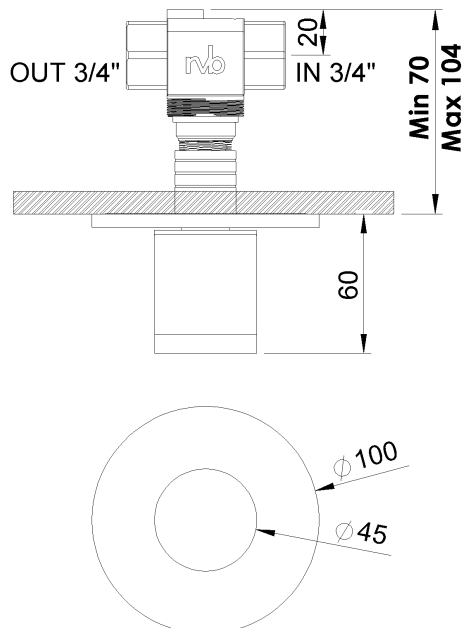

**PRODUCT TECHNICAL SHEET**

Collection : **DOCKS**

Ref. : **4080.--.82-XX**

Robinet d'arrêt à encastrer 3/4"

Inbouw stopkraan 3/4"

Wall-mounted valve 3/4"

**Picture**

**Product details**

Weight : 0,8 kg

Internal mechanism : Ceramic valve 1/4 turn

**Technical drawing**

RB2.V01